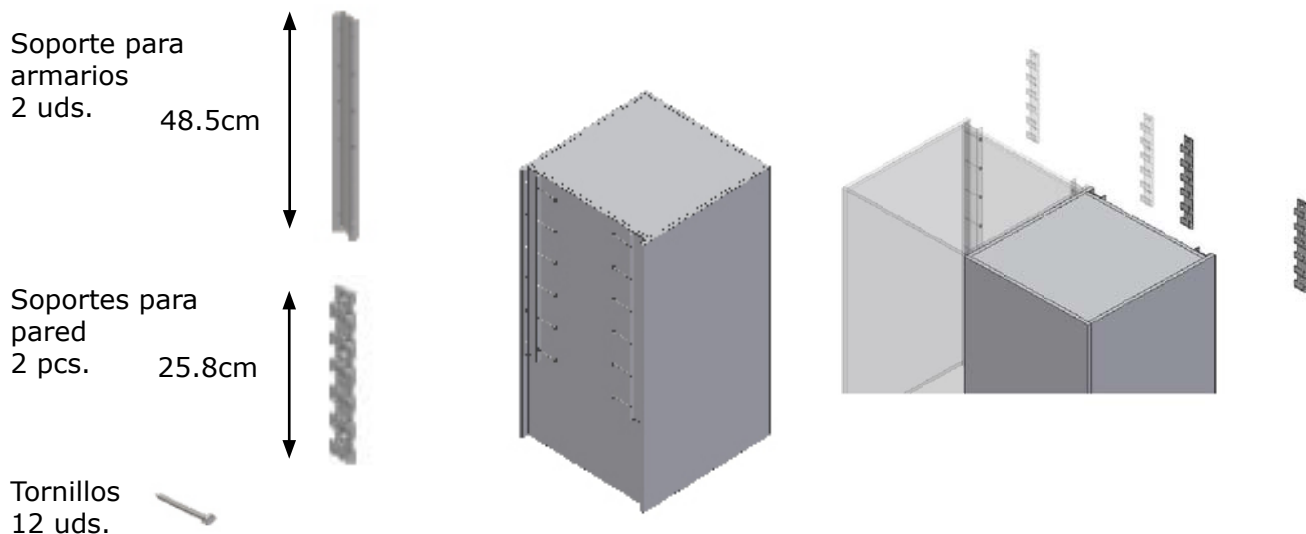

## SOPORTES FIJOS PARED

Soportes ajustables en altura para armarios de pared y encimeras.

- Los soportes permiten ajustar en altura las encimeras y los armarios de cocina en intervalos.
- Los soportes para los armarios de pared están totalmente ocultos y fijados en la parte posterior de los armarios.
- Están disponibles tanto para armarios como para encimeras.
- Los incrementos de altura de las encimeras y los armarios se realiza en incrementos de 4.2cm.

# Soportes fijos pared

Soportes para armarios - 1 set  
Ref: 30-80000

La carga máxima por set de soportes es de 90Kg(uniformemente distribuidos en el armario)

Soporte para encimeras - 1 set  
Ref: 30-80005

La carga máxima por soporte es de 75Kg(uniformemente distribuidos sobre la encimera)

**ROPOX**  
BETTER WAYS TO BETTER DAYS

UGARI GERIATRICA

C/VENTA DE LA ESTRELLA 6, PAB.126, 01006 VITORIA-GASTEIZ(SPAIN)  
Tel (+34) 945 146744; Fax (+34) 945 154036; E-mail: ugari@ugari.es Web: www.ugari.es