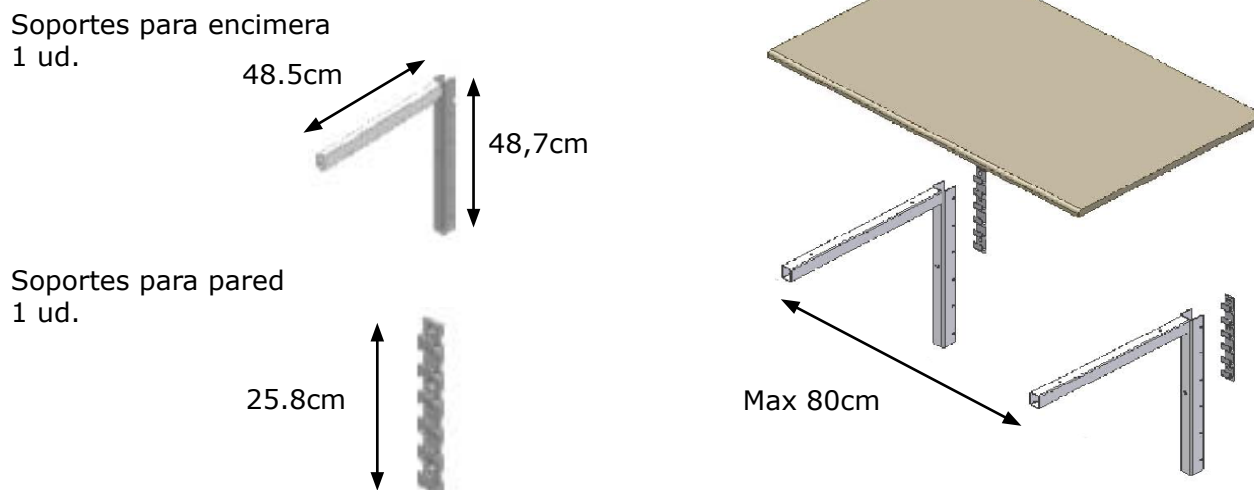

## SOPORTES FIJOS PARED

Soportes ajustables en altura para armarios de pared y encimeras.

- Los soportes permiten ajustar en altura las encimeras y los armarios de cocina en intervalos.
- Los soportes para los armarios de pared están totalmente ocultos y fijados en la parte posterior de los armarios.
- Están disponibles tanto para armarios como para encimeras.
- Los incrementos de altura de las encimeras y los armarios se realiza en incrementos de 4.2cm.

# Soportes fijos pared

Soportes para armarios - 1 set  
Ref: 30-80000

La carga máxima por set de soportes es de 90Kg(uniformemente distribuidos en el armario)

Soporte para encimeras - 1 set  
Ref: 30-80005

La carga máxima por soporte es de 75Kg(uniformemente distribuidos sobre la encimera)

**ROPOX**  
BETTER WAYS TO BETTER DAYS

UGARI GERIATRICA

C/VENTA DE LA ESTRELLA 6, PAB.126, 01006 VITORIA-GASTEIZ(SPAIN)  
Tel (+34) 945 146744; Fax (+34) 945 154036; E-mail: ugari@ugari.es Web: www.ugari.es